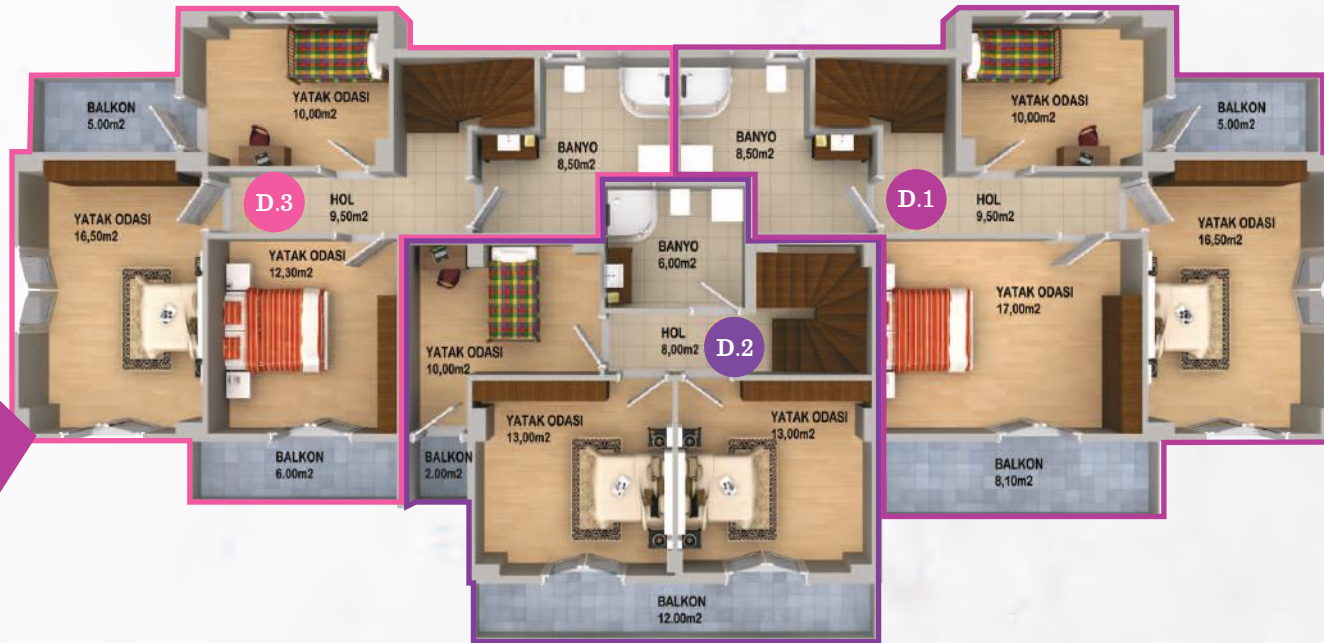

 **ELİT LIFE 2**

ALTEK
YAPI
Her zaman daha iyisi için

A BLOK

KAT PLANLARI A BLOK

BAHÇE DUBLEKS ÜST KAT

D.1 4+1 172 m²

D.2 3+1 135 m²

D.3 4+1 165 m²

BAHÇE DUBLEKS ALT KAT

D.1 4+1 172 m²

D.2 3+1 135 m²

D.3 4+1 165 m²

KAT PLANLARI A BLOK

1. NORMAL KAT

D.4 3+1 122m²

D.5 3+1 122m²