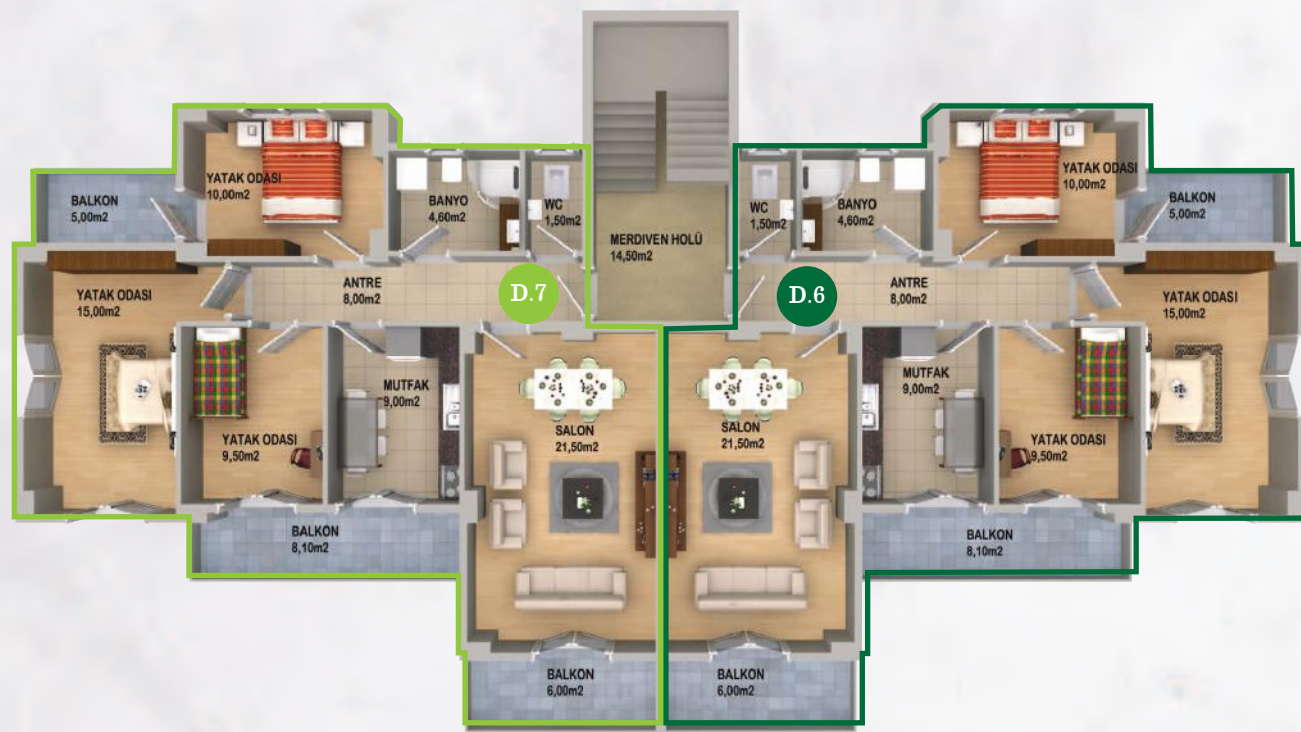

BAHÇE DUBLEKS ALT KAT

D.1 4+1 172 m²

D.2 3+1 135 m²

D.3 4+1 165 m²

KAT PLANLARI A BLOK

1. NORMAL KAT

D.4 3+1 122m²

D.5 3+1 122m²