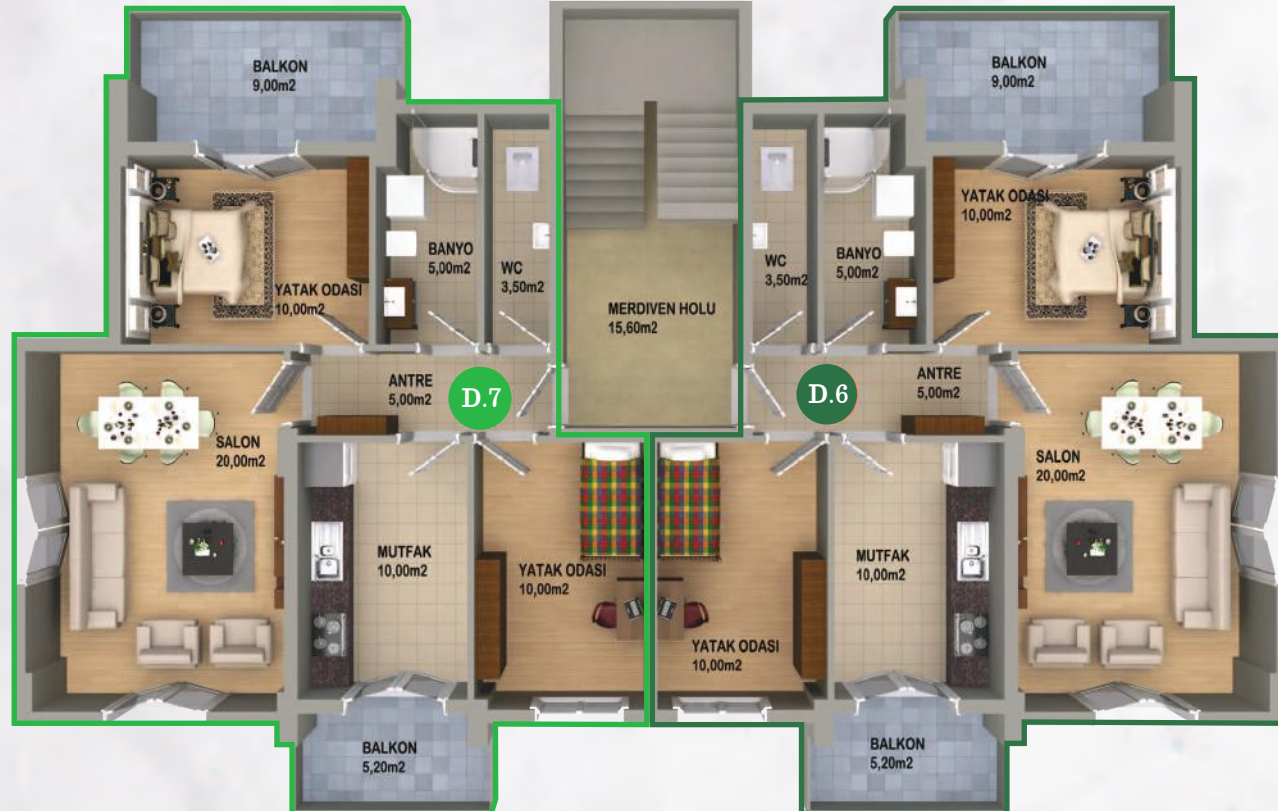

KAT PLANLARI B-C BLOK

1. NORMAL KAT

- D.4 2+1 100 m²
- D.5 2+1 100 m²

2. NORMAL KAT

- D.6 2+1 100 m²
- D.7 2+1 100 m²