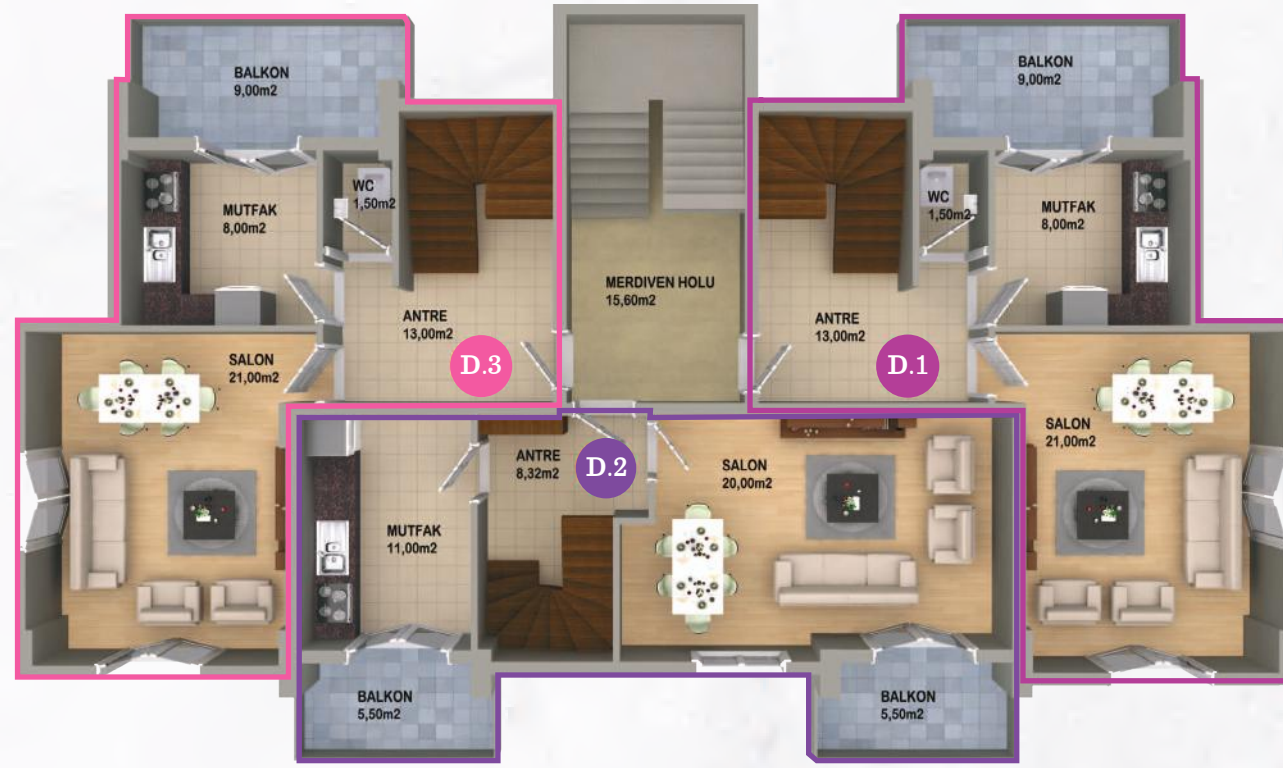

2. NORMAL KAT

D.6 3+1 122m²

D.7 3+1 122m²

KAT PLANLARI A BLOK

ÇATI DUBLEKS ALT KAT

- D.8 4+1 172 m²
- D.9 3+1 140 m²
- D.10 4+1 165 m²

ÇATI DUBLEKS ÜST KAT

- D.8 4+1 172 m²
- D.9 3+1 140 m²
- D.10 4+1 165 m²

KAT PLANLARI B-C BLOK

BAHÇE DUBLEKS ÜST KAT

D.1 3+1 136 m²

D.2 2+1 118 m²

D.3 3+1 136 m²

BAHÇE DUBLEKS ALT KAT

D.1 3+1 136 m²

D.2 2+1 118 m²