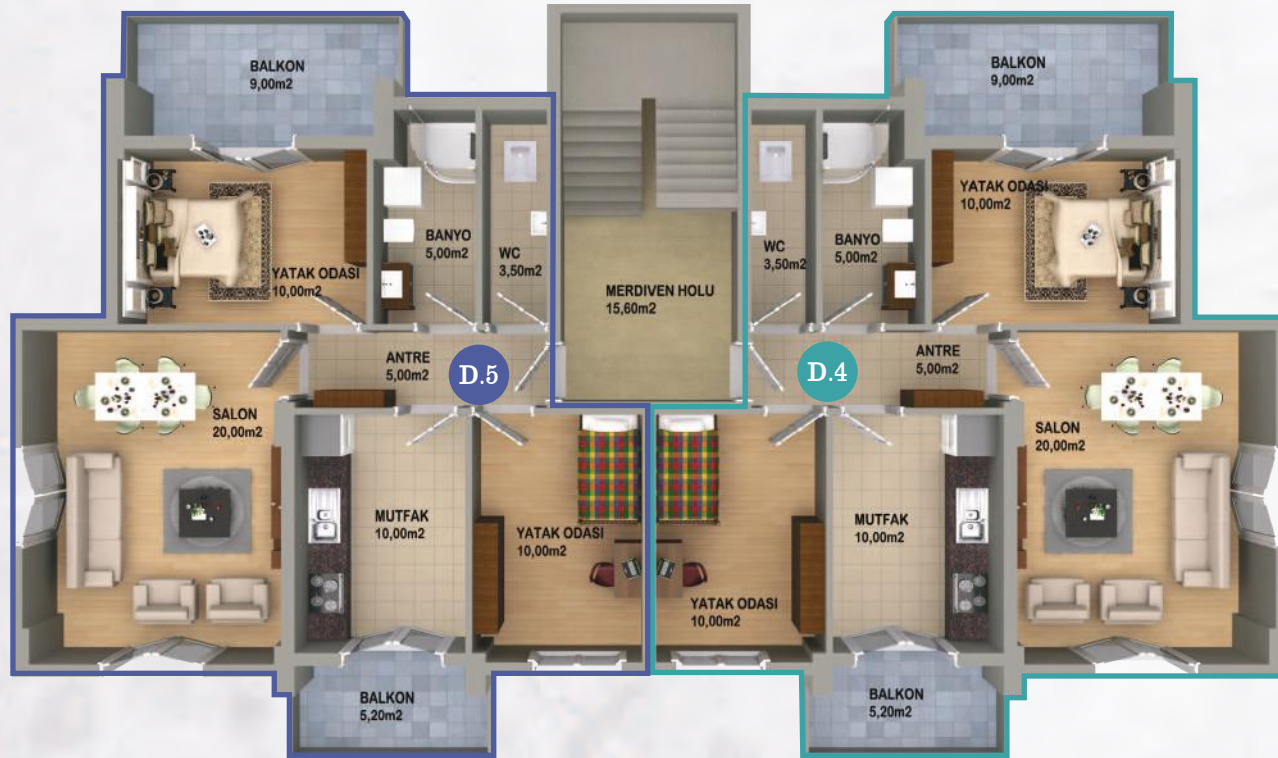

KAT PLANLARI B-C BLOK

1. NORMAL KAT

- D.4 2+1 100 m²
- D.5 2+1 100 m²

2. NORMAL KAT

- D.6 2+1 100 m²
- D.7 2+1 100 m²